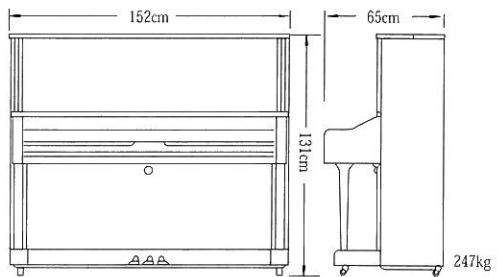

YUS系列将立式钢琴的品质和性能带入全新境界。与极品演奏会用三角钢琴CFIIIS以及顶级手工三角钢琴S系列一致的生产工艺赋予了YUS钢琴出众的声音效果——结合丰富华美音效和完美平衡音质的钢琴。精巧的琴身保证了华丽和卓越的声学效果与表现力。特别制造的弦槌提供丰富的音量与音色。整架钢琴各处简单而极其精细的设计大大提升了整体平衡的超凡魅力。

YUS series

YUS1

光面乌黑色

YUS3

光面乌黑色

YUS5