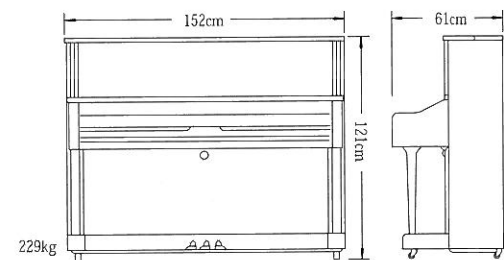

YUS系列将立式钢琴的品质和性能带入全新境界。与极品演奏会用三角钢琴CFIIIS以及顶级手工三角钢琴S系列一致的生产工艺赋予了YUS钢琴出众的声音效果——结合丰富华美音效和完美平衡音质的钢琴。精巧的琴身保证了华丽和卓越的声学效果与表现力。特别制造的弦槌提供丰富的音量与音色。整架钢琴各处简单而极其精细的设计大大提升了整体平衡的超凡魅力。

YUS series

YUS1

光面乌黑色

YUS3

光面乌黑色

YUS5