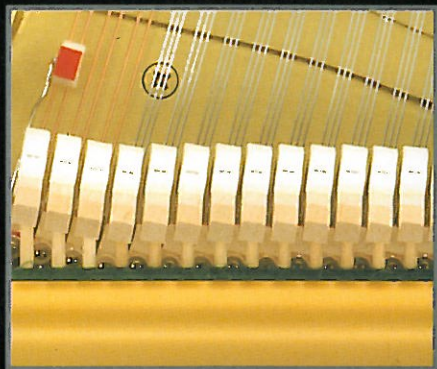

YUS series

The hammers use the same felt as the high-end grand piano CFIHS and S series.

琴槌采用与顶级产品CFIHS、S系列三角钢琴相同的呢毡